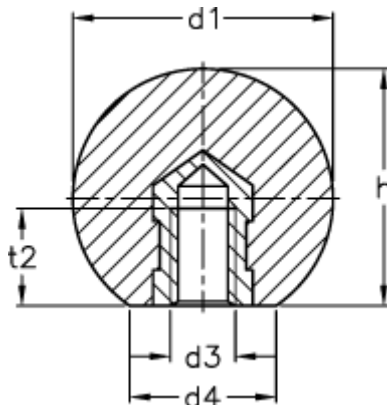

Article number: 20129398RT

Description: E+G Ball knob DIN 319-KU-16-M4-E-RT

Measures

d1	= 16
d3	= M4
d4 approx.	= 8
h	= 15.0
t2 min.	= 6.0